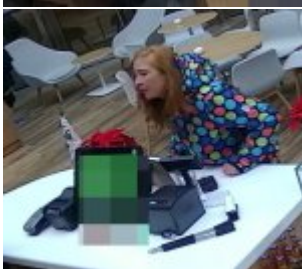

Poszukiwana kobieta

Poszukiwana kobieta

Ocena: 5/5 (1)

[Tweetnij](#)