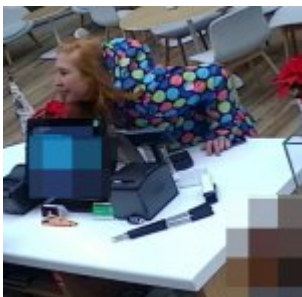

KRP IV – BEMOWO, WOLA

<http://wola.policja.waw.pl/r4/aktualnosc/71032,Kto-rozpoznaje-te-kobietę.html>

2019-05-23, 19:23

KTO ROZPOZNAJE TĘ KOBIETĘ?

Wolscy policjanci z wydziału do walki z przestępczością przeciwko mieniu prowadzą czynności w sprawie kradzieży telefonu komórkowego. Wizerunek osoby mogącej mieć związek z przestępstwem przedstawia załączone zdjęcie. Każdy, kto rozpoznaje kobietę lub ma informację dotyczącą wspomnianego zdarzenia proszony jest o kontakt telefoniczny bądź osobisty z policjantami z wydziału do walki z przestępczością przeciwko mieniu w siedzibie jednostki przy ulicy Żytniej 36.

Policjanci ze wolskiego wydziału do walki z przestępczością przeciwko mieniu prowadzą postępowanie w sprawie kradzieży telefonu komórkowego.

Każdy, kto rozpoznaje kobietę lub ma informacje dotyczące wspomnianego zdarzenia proszony jest o kontakt osobisty lub telefoniczny z policjantami prowadzącymi sprawę w siedzibie jednostki przy ulicy Żytniej 36.

Informacje można przekazać dzwoniąc na numer 22 60 369 77 albo w formie elektronicznej pisząc na adres: oficer.prasowy.krp4@ksp.policja.gov.pl

ms

Poszukiwana kobieta